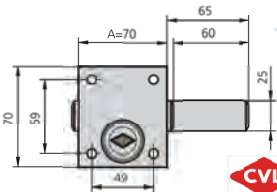

CERRAJERIA-CANDADOS

CÓDIGO

DAIOS
MARCA

REFPROV
CÓD.EAN

PRESENT.
FORMATO

U.C.

U.V.

CERROJOS SOBREPONER

FAC

11926538	CERROJO NIQUEL DCHA FAC	302T 8422621011289	CJA 115	12	1

11926539	CERROJO NIQUEL IZDA FAC	302T 8422621011296	CJA 115	12	1

FAC

11926541	CERROJO NIQUEL DCHA FAC	303T 8422621011364	115	12	1

11926542	CERROJO NIQUEL IZDA FAC	303T 8422621011371	CJA 115	12	1

FAC

FAC

11926550	CERROJO GALVANIZADO TRASTERO FAC	50R 8422621010091	CJA 80	1	1

11926556	CERROJO UVE NIQUEL FAC	946-RP 8422621010909	CJA 80	1	1

11926558	CERROJO UVE NIQUEL FAC	946-LP 8422621012408	CJA 80	1	1

11926557	CERROJO UVE DORADO FAC	946-RP 8422621010916	CJA 80	1	1

11926559	CERROJO UVE DORADO FAC	946-LP 8422621012415	CJA 80	1	1

FAC

FAC

11926600	CERROJO SOBREPONER ESMALTADO CVL	1978/1 8423869054601	CJA 70 MM	1	1

11926701	CERROJO COBRE VIEJO LINCE	2930 CV 8422221214004	CJA	1	1

11926702	CERROJO LATONADO LINCE	2930-HL 8422221218002	CJA	1	1

11926703	CERROJO CROMADO LINCE	2930 HC 8422221216008	CJA	1	1

Cilindro: Ø 27 mm. Tubo defensa de cilindro: Giratorio.
Acabados: Cobre viejo (Cv), cromado (Hc) y latonado (Hl).

11926710	CERROJO ESMALTADO LINCE	3910 HE 8422221234002	CJA	1	1

11926711	CERROJO CROMADO LINCE	3910 HC 8422221232008	CJA	1	1

11926712	CERROJO ESMALTADO LINCE	3915 HE 8422221242007	CJA	1	1

11926713	CERROJO CROMADO LINCE	3915 HC 8422221240003	CJA	1	1

Acabados: Cromado (Hc) y esmaltado o pintado (He).

CVL

Lince

Lince

Lince