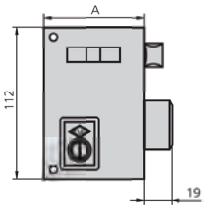

11910260	CERRADURA SOBREP DCHA ESMAL CVL	56A60D/1 8423869000509	CJA 60 MM	24	1
11910261	CERRADURA SOBREP IZDA ESMAL CVL	56A60I/1 8423869000608	CJA 60 MM	24	1
11910262	CERRADURA SOBREP DCHA ESMAL CVL	56A70D/1 8423869000707	CJA 70 MM	24	1
11910265	CERRADURA SOBREP DCHA ESMAL CVL	156A60D/1 8423869064006	CJA 60 MM	24	1
11910266	CERRADURA SOBREP IZDA ESMAL CVL	156A60I/1 8423869064501	CJA 60 MM	24	1
11910267	CERRADURA SOBREP DCHA ESMAL CVL	156A70D/1 8423869065003	CJA 70 MM	24	1
11910268	CERRADURA SOBREP IZDA ESMAL CVL	156A70I/1 8423869065508	CJA 70 MM	24	1

11910263	CERRADURA SOBREP IZDA ESMAL CVL	56A70I/1 8423869000806	CJA 70 MM	24	1