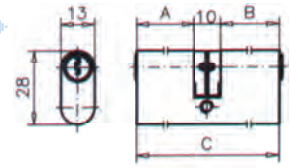

11923223	BOMBILLO DOBLE OVALADO LATON CVL	5964/2525/3 8423869704841	CJA 66 MM	1	1
11923212	BOMBILLO LP CERRADURA 1963 CVL	5963/3/2222-54 8423869703608	CJA 22X22 MM	1	1
11923216	BOMBILLO DOBLE OVALADO NIQUEL CVL	5963/2222/4 8423869703707	CJA 55 MM	1	1