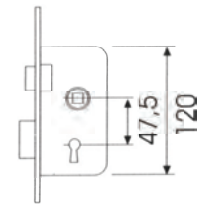

CERRAJERIA-CANDADOS

CÓDIGO

DAIOS
MARCA

REFPROV
CÓDEAN

PRESENT.
FORMATO

U.C.

U.V.

CERRADURAS EMBUTIDAS MADERA

11915830	CERRADURA EMBUTIR F/ LATON MCM Frente lateral. Cilindro 4. A=35 B= 63	1501-2 8423919300382	CJA 35 MM	30	1
11915831	CERRADURA EMBUTIR F/ LATON MCM Frente lateral. Cilindro 4. A=45 B= 73	1501-2 8423919300399	CJA 45 MM	30	1

11915833	CERRADURA EMBUTIR F/ LATON MCM	1508-2 8423919500454	CJA 45 MM	40	1
11915851	CERRADURA EMBUTIR F/ LATON MCM	1508-2 8423919500447	CJA 35 MM	40	1

11915840	CERRADURA EMBUTIR F/ LATON MCM Frente lateral. Cilindro 4E. A=40 B= 67	1601/2 8423919300641	CJA 40 MM	20	1
11915841	CERRADURA EMBUTIR F/ LATON MCM Frente lateral. Cilindro 4E. A=50 B= 77	1601/2 8423919300665	CJA 50 MM	20	1
11915842	CERRADURA EMBUTIR F/ LATON MCM Frente lateral. Cilindro 4E. A=60 B= 87	1601/2 8423919300672	CJA 60 MM	20	1

11915860	CERRADURA EMBUTIR F/ LATON MCM A= 40 B= 67	1612-240A311 8423919300825	CJA 40 MM	30	1
11915861	CERRADURA EMBUTIR F/ LATON MCM A= 50 B= 77	1612-250A311 8423919300832	CJA 50 MM	30	1

11915888	CERRADURA EMBUTIR MADERA TESA	2000 HL 8414625105729	CJA 40 HL	20	1
11915889	CERRADURA EMBUTIR MADERA TESA	2000 HL 8414625105750	CJA 50 HL	20	1

11915902	CERRADURA EMBUTIR MADERA TESA	2002 HL 8414625105897	CJA 40 HL	20	1

11915903	CERRADURA EMBUTIR MADERA TESA	2003 HL 8414625106122	CJA 40 HL	20	1