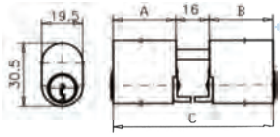

CÓDIGO

DATOS

MARCA

REPROV

CÓDEAN

PRESENT.

FORMATO

U.C.

U.V.

BOMBILLOS NORMALES