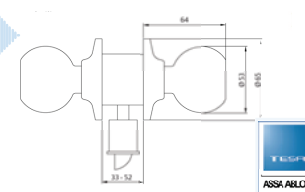

POMOS PUERTA

	11940726	POMO LATON PULIDO ENTRADA TESA	3900 8414625939751	CJA 60/70 MM	20	1
	11940730	POMO LATON PULIDO ENTRADA-PIC TESA	3920 8414625723442	CJA 50 MM	20	1
	11940736	POMO CROMO MATE ENTRADA TESA	3900 8414625939713	CJA 60/70 MM	20	1
	11940737	POMO CROMO MATE BAÑO-DORMIT TESA	3903 8414625940368	CJA 60/70 MM	20	1
	11940738	POMO CROMO MATE PASO TESA	3905 8414625940498	CJA 60/70 MM	20	1
	11940739	POMO CROMO MATE ENTRADA-PICAP TESA	3920 8414625723329	CJA 50 MM	20	1

LLAVES EN BRUTO

11950036	LLAVE EN BRUTO C/50 JMA	AZ-21 8422513002630	CJA	24	1
11950040	LLAVE EN BRUTO C/50 JMA	AZ-6 8422513002678	CJA	30	1
11950050	LLAVE EN BRUTO C/50 JMA	AZ-17 8422513162341	CJA	30	1
11950055	LLAVE EN BRUTO C/50 JMA	AZ-18D 8422513162372	CJA	30	1
11950059	LLAVE EN BRUTO C/50 JMA	AZ-37 8422513678118		30	1
11950060	LLAVE EN BRUTO C/50 JMA	AZ-37D 8422513678170		30	1
11950116	LLAVE EN BRUTO C/50 JMA	TE-8DKT1 8422513193147	CJA	30	1
11950118	LLAVE EN BRUTO C/50 JMA	UCEM-11 8422513000193	CJA	30	1
11950138	LLAVE EN BRUTO C/50 JMA	EZ-11 8422513000070	CJA	30	1
11950201	LLAVE EN BRUTO C/50 JMA	AB-6D 8422513101784	CJA	30	1
11950202	LLAVE EN BRUTO C/50 JMA	AB-6I 8422513000476	CJA	30	1
11950203	LLAVE EN BRUTO C/50 JMA	AB-7I 8422513000483	CJA	30	1
11950204	LLAVE EN BRUTO C/50 JMA	AB-8D 8422513000490	CJA	30	1
11950205	LLAVE EN BRUTO C/50 JMA	AB-8I 8422513000506	CJA	30	1
11950209	LLAVE EN BRUTO C/50 JMA	ABC-5I 8422513000568	CJA	30	1