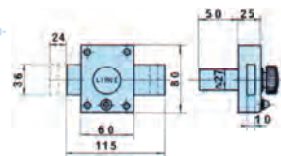

CERRAJERIA-CANDADOS

CÓDIGO

DAIOS
MARCA

REFPROV
CÓD.EAN

PRESENT.
FORMATO

U.C.

U.V.

CERROJOS SOBREPONER

FAC

11926538	CERROJO NIQUEL DCHA FAC	302T 8422621011289	CJA 115	12	1

11926539	CERROJO NIQUEL IZDA FAC	302T 8422621011296	CJA 115	12	1

FAC

11926541	CERROJO NIQUEL DCHA FAC	303T 8422621011364	115	12	1

11926542	CERROJO NIQUEL IZDA FAC	303T 8422621011371	CJA 115	12	1

FAC

FAC

11926550	CERROJO GALVANIZADO TRASTERO FAC	50R 8422621010091	CJA 80	1	1

11926556	CERROJO UVE NIQUEL FAC	946-RP 8422621010909	CJA 80	1	1

11926558	CERROJO UVE NIQUEL FAC	946-LP 8422621012408	CJA 80	1	1

11926557	CERROJO UVE DORADO FAC	946-RP 8422621010916	CJA 80	1	1

11926559	CERROJO UVE DORADO FAC	946-LP 8422621012415	CJA 80	1	1

FAC

FAC

11926600	CERROJO SOBREPONER ESMALTADO CVL	1978/1 8423869054601	CJA 70 MM	1	1

11926701	CERROJO COBRE VIEJO LINCE	2930 CV 8422221214004	CJA	1	1

11926702	CERROJO LATONADO LINCE	2930-HL 8422221218002	CJA	1	1

11926703	CERROJO CROMADO LINCE	2930 HC 8422221216008	CJA	1	1

Cilindro: Ø 27 mm. Tubo defensa de cilindro: Giratorio.
Acabados: Cobre viejo (Cv), cromado (Hc) y latonado (Hl).

11926710	CERROJO ESMALTADO LINCE	3910 HE 8422221234002	CJA	1	1

11926711	CERROJO CROMADO LINCE	3910 HC 8422221232008	CJA	1	1

11926712	CERROJO ESMALTADO LINCE	3915 HE 8422221242007	CJA	1	1

11926713	CERROJO CROMADO LINCE	3915 HC 8422221240003	CJA	1	1

Acabados: Cromado (Hc) y esmaltado o pintado (He).

CVL

Lince

Lince

Lince