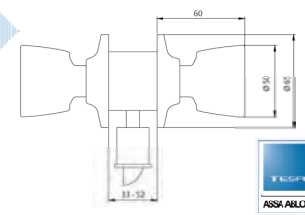

POMOS PUERTA

	11940726	POMO LATON PULIDO ENTRADA TESA	3900 8414625939751	CJA 60/70 MM	20	1
	11940730	POMO LATON PULIDO ENTRADA-PIC TESA	3920 8414625723442	CJA 50 MM	20	1
	11940736	POMO CROMO MATE ENTRADA TESA	3900 8414625939713	CJA 60/70 MM	20	1
	11940737	POMO CROMO MATE BAÑO-DORMIT TESA	3903 8414625940368	CJA 60/70 MM	20	1
	11940738	POMO CROMO MATE PASO TESA	3905 8414625940498	CJA 60/70 MM	20	1
	11940739	POMO CROMO MATE ENTRADA-PICAP TESA	3920 8414625723329	CJA 50 MM	20	1

LLAVES EN BRUTO

11950036	LLAVE EN BRUTO C/50 JMA	AZ-21 8422513002630	CJA	24	1
11950040	LLAVE EN BRUTO C/50 JMA	AZ-6 8422513002678	CJA	30	1
11950050	LLAVE EN BRUTO C/50 JMA	AZ-17 8422513162341	CJA	30	1
11950055	LLAVE EN BRUTO C/50 JMA	AZ-18D 8422513162372	CJA	30	1
11950059	LLAVE EN BRUTO C/50 JMA	AZ-37 8422513678118		30	1
11950060	LLAVE EN BRUTO C/50 JMA	AZ-37D 8422513678170		30	1
11950116	LLAVE EN BRUTO C/50 JMA	TE-8DKT1 8422513193147	CJA	30	1
11950118	LLAVE EN BRUTO C/50 JMA	UCEM-11 8422513000193	CJA	30	1
11950138	LLAVE EN BRUTO C/50 JMA	EZ-11 8422513000070	CJA	30	1
11950201	LLAVE EN BRUTO C/50 JMA	AB-6D 8422513101784	CJA	30	1
11950202	LLAVE EN BRUTO C/50 JMA	AB-6I 8422513000476	CJA	30	1
11950203	LLAVE EN BRUTO C/50 JMA	AB-7I 8422513000483	CJA	30	1
11950204	LLAVE EN BRUTO C/50 JMA	AB-8D 8422513000490	CJA	30	1
11950205	LLAVE EN BRUTO C/50 JMA	AB-8I 8422513000506	CJA	30	1
11950209	LLAVE EN BRUTO C/50 JMA	ABC-5I 8422513000568	CJA	30	1