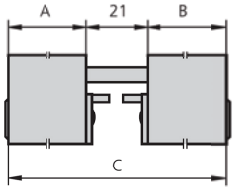

11923223	BOMBILLO DOBLE OVALADO LATON CVL	5964/2525/3 8423869704841	CJA 66 MM	1	1
11923212	BOMBILLO LP CERRADURA 1963 CVL	5963/3/2222-54 8423869703608	CJA 22X22 MM	1	1
11923216	BOMBILLO DOBLE OVALADO NIQUEL CVL	5963/2222/4 8423869703707	CJA 55 MM	1	1