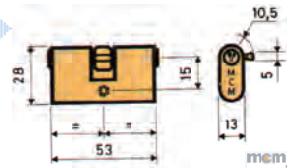

BOMBILLOS NORMALES