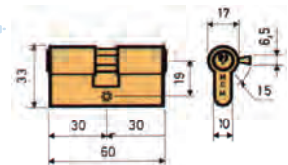

Linco

Linco

mem

11924800	BOMBILLO SEGURIDAD LATON MCM	AS6:30-30 8423919802787	CJA 30X30 MM	75	1
11924820	BOMBILLO SEGURIDAD LATON MCM	SE:33-33 8423919801940	CJA 33X33 MM	75	1

mem

PROFER

11924901	BOMBILLO SEGURIDAD LATON PROFER TOP	PT0993 8425319911441	CJA 30X30 MM	1	1
11924902	BOMBILLO SEGURIDAD LATON PROFER TOP	PT0996 8425319911472	CJA 35X35 MM	1	1
11924903	BOMBILLO SEGURIDAD LATON PROFER TOP	PT0995 8425319911465	CJA 30X40 MM	1	1
11924904	BOMBILLO SEGURIDAD LATON PROFER TOP	PT0997 8425319911489	CJA 40X40 MM	1	1