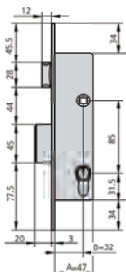

CERRAJERIA-CANDADOS

CÓDIGO

DAIOS
MARCA

REPROV
CÓD.EAN

PRESENT.
FORMATO

U.C.

U.V.

CERRADURAS MADERA SEGURIDAD

Lince

11919707

CERRADURA SEG MADERA INOX RECT
LINCE

32403-50
8422221707063

CJA
50 MM

10 1

11919709

CERRADURA SEG MADERA INOX RED
LINCE

32403-R50
8422221715242

CJA
50 MM

10 1

Lince

CERRADURAS METAL EMBUTIR

11920210

CERRADURA EMBUTIR MET HN/CL
CVL

1963V/5
8423869202705

CJA
12 MM

20 1

11920211

CERRADURA EMBUTIR MET HN/CL
CVL

1963/5
8423869201104

CJA
12 MM

20 1

CVL

CVL

11920220

CERRADURA EMBUTIR MET HN/CN
CVL

1964A/0
8423869206802

CJA
20 MM

30 1

11920240

CERRADURA HOMOLOGADA ERZ 5964
CVL

1964A/5
8423869208158

CJA
20 MM

30 1

CVL

11920221

CERRADURA EMBUTIR MET HN/CL
CVL

1964V/5
8423869211653

CJA
20 MM

20 1

11920228

CERRADURA EMBUTIR MET HN/CN
CVL

1964V/0
8423869210304

CJA
20 MM

20 1

CVL

11920222

CERRADURA EMBUTIR MET HN/CL
CVL

1964/5
8423869206550

CJA
20 MM

20 1

11920223

CERRADURA EMBUTIR MET HN/CN
CVL

1964/0
8423869205607

CJA
20 MM

20 1

CVL

11920225

CERRADURA EMBUTIR MET HN
CVL

1964C/0
8423869212100

CJA
20 MM

40 2

11920230

CERRADURA EMBUTIR MET HN/CN
CVL

1968/0
8423869213800

CJA
17 MM

20 1

CVL

CVL

11920300

CERRADURA EMBUTIR MET HN
CVL

1975/0
8423869203801

CJA
17 MM

20 1

CVL