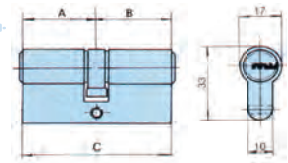

CERRAJERIA-CANDADOS

CÓDIGO

DATOS

MARCA

REPROV

CÓD.EAN

PRESENT.

FORMATO

U.C.

U.V.

BOMBILLOS SEGURIDAD

CISA

11924617	BOMBILLO SEG MEDIO NIQU. ASIX CISA	1.0E304.02.0.1200.C5 8015345542049	CJA 30X10 MM	12	1
11924704	BOMBILLO SEGURIDAD NIQUEL LC LINCE	C23 3232N 8422221212000	CJA 32X32 MM	25	1
11924706	BOMBILLO SEGURIDAD NIQUEL LC LINCE	C23 4032N 8422221213007	CJA 40X32 MM	25	1
11924712	BOMBILLO SEGURIDAD LATONADO LINCE	C25 4032L 8422221208003	CJA 40X32 MM	25	1
11924710	BOMBILLO SEGURIDAD LATONADO LINCE Excéntrica: 15 mm. Acabado: Latón. Medidas: A= 32 B=32 C=64	C45 3232L 8422221312007	CJA 32X32 MM	1	1

Linco

Linco

mem

11924800	BOMBILLO SEGURIDAD LATON MCM	AS6:30-30 8423919802787	CJA 30X30 MM	75	1
11924820	BOMBILLO SEGURIDAD LATON MCM	SE:33-33 8423919801940	CJA 33X33 MM	75	1

mem

PROFER

11924901	BOMBILLO SEGURIDAD LATON PROFER TOP	PT0993 8425319911441	CJA 30X30 MM	1	1
11924902	BOMBILLO SEGURIDAD LATON PROFER TOP	PT0996 8425319911472	CJA 35X35 MM	1	1
11924903	BOMBILLO SEGURIDAD LATON PROFER TOP	PT0995 8425319911465	CJA 30X40 MM	1	1
11924904	BOMBILLO SEGURIDAD LATON PROFER TOP	PT0997 8425319911489	CJA 40X40 MM	1	1

PROFER

TESA
ASSA ABLOY

11924928	BOMBILLO SEG BOTON LATON T60 TESA	T65B3030L 8414625268448	CJA 30X30 MM	32	1
11924929	BOMBILLO SEG BOTON NIQUEL T60 TESA	T65B3030N 8414625329873	CJA 30X30 MM	32	1
11924931	BOMBILLO SEG MEDIO NIQUEL L C TESA T60	M6503010N 8414625263290	CJA 30X10 MM	32	1
11924933	BOMBILLO SEGURIDAD NIQUEL L C TESA T60	M6503030N 8414625262316	CJA 30X30 MM	32	1
11924934	BOMBILLO SEGURIDAD NIQUEL L C TESA T60	M6503040N 8414625262323	CJA 30X40 MM	32	1
11924935	BOMBILLO SEGURIDAD NIQUEL L C TESA T60	M6503535N 8414625262330	CJA 35X35 MM	32	1

TESA
ASSA ABLOY