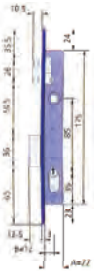

CERRAJERIA-CANDADOS

CÓDIGO

DAIOS
MARCA

REPROV
CÓD.EAN

PRESENT.
FORMATO

U.C.

U.V.

CERRADURAS MADERA SEGURIDAD

Lince

11919707

CERRADURA SEG MADERA INOX RECT
LINCE

32403-50
8422221707063

CJA
50 MM

10 1

11919709

CERRADURA SEG MADERA INOX RED
LINCE

32403-R50
8422221715242

CJA
50 MM

10 1

Lince

CERRADURAS METAL EMBUTIR

11920210

CERRADURA EMBUTIR MET HN/CL
CVL

1963V/5
8423869202705

CJA
12 MM

20 1

11920211

CERRADURA EMBUTIR MET HN/CL
CVL

1963/5
8423869201104

CJA
12 MM

20 1

CVL

CVL

11920220

CERRADURA EMBUTIR MET HN/CN
CVL

1964A/0
8423869206802

CJA
20 MM

30 1

11920240

CERRADURA HOMOLOGADA ERZ 5964
CVL

1964A/5
8423869208158

CJA
20 MM

30 1

CVL

11920221

CERRADURA EMBUTIR MET HN/CL
CVL

1964V/5
8423869211653

CJA
20 MM

20 1

11920228

CERRADURA EMBUTIR MET HN/CN
CVL

1964V/0
8423869210304

CJA
20 MM

20 1

CVL

11920222

CERRADURA EMBUTIR MET HN/CL
CVL

1964/5
8423869206550

CJA
20 MM

20 1

11920223

CERRADURA EMBUTIR MET HN/CN
CVL

1964/0
8423869205607

CJA
20 MM

20 1

CVL

11920225

CERRADURA EMBUTIR MET HN
CVL

1964C/0
8423869212100

CJA
20 MM

40 2

11920230

CERRADURA EMBUTIR MET HN/CN
CVL

1968/0
8423869213800

CJA
17 MM

20 1

CVL

CVL

11920300

CERRADURA EMBUTIR MET HN
CVL

1975/0
8423869203801

CJA
17 MM

20 1

CVL