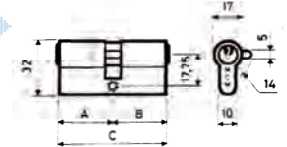

BOMBILLOS NORMALES