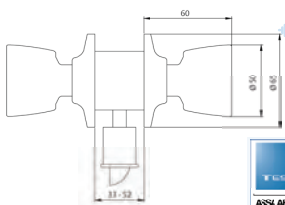

ASSA ABLOY

11940128	POMO LATON MATE ENTRADA TESA	3500 8414625939157	CJA 60/70 MM	20	1

11940129	POMO LATON MATE BAÑO-DORMITOR TESA	3503 8414625939515	CJA 60/70 MM	20	1

11940136	POMO LATON MATE PASO TESA	3505 8414625939584	CJA 60/70 MM	20	1

11940727	POMO LATON PULIDO BAÑO-DORMIT TESA	3903 8414625940405	CJA 60/70 MM	20	1

11940728	POMO LATON PULIDO PASO TESA	3905 8414625940610	CJA 60/70 MM	20	1

11940130	POMO LATON MATE TESA	3501 8414625939287	CJA 60/70 MM	20	1

11940132	POMO LATON MATE HOTEL-ENTRADA TESA	3502 8414625939393	CJA 60/70 MM	20	1

11940133	POMO LATON MATE ENTRADA-PICAP TESA	3520 8414625723459	CJA 50 MM	20	1

11940135	POMO LATON MATE INTERIOR TESA	3534 8414625723848	CJA	40	2