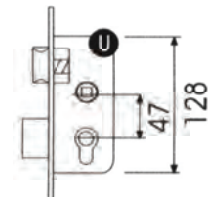

CERRAJERIA-CANDADOS

CÓDIGO

DAIOS
MARCA

REFPROV
CÓDEAN

PRESENT.
FORMATO

U.C.

U.V.

CERRADURAS EMBUTIDAS MADERA

11915830	CERRADURA EMBUTIR F/ LATON MCM Frente lateral. Cilindro 4. A=35 B= 63	1501-2 8423919300382	CJA 35 MM	30	1
11915831	CERRADURA EMBUTIR F/ LATON MCM Frente lateral. Cilindro 4. A=45 B= 73	1501-2 8423919300399	CJA 45 MM	30	1

11915833	CERRADURA EMBUTIR F/ LATON MCM	1508-2 8423919500454	CJA 45 MM	40	1
11915851	CERRADURA EMBUTIR F/ LATON MCM	1508-2 8423919500447	CJA 35 MM	40	1

11915840	CERRADURA EMBUTIR F/ LATON MCM Frente lateral. Cilindro 4E. A=40 B= 67	1601/2 8423919300641	CJA 40 MM	20	1
11915841	CERRADURA EMBUTIR F/ LATON MCM Frente lateral. Cilindro 4E. A=50 B= 77	1601/2 8423919300665	CJA 50 MM	20	1
11915842	CERRADURA EMBUTIR F/ LATON MCM Frente lateral. Cilindro 4E. A=60 B= 87	1601/2 8423919300672	CJA 60 MM	20	1

11915860	CERRADURA EMBUTIR F/ LATON MCM A= 40 B= 67	1612-240A311 8423919300825	CJA 40 MM	30	1
11915861	CERRADURA EMBUTIR F/ LATON MCM A= 50 B= 77	1612-250A311 8423919300832	CJA 50 MM	30	1

11915888	CERRADURA EMBUTIR MADERA TESA	2000 HL 8414625105729	CJA 40 HL	20	1
11915889	CERRADURA EMBUTIR MADERA TESA	2000 HL 8414625105750	CJA 50 HL	20	1

11915902	CERRADURA EMBUTIR MADERA TESA	2002 HL 8414625105897	CJA 40 HL	20	1

11915903	CERRADURA EMBUTIR MADERA TESA	2003 HL 8414625106122	CJA 40 HL	20	1