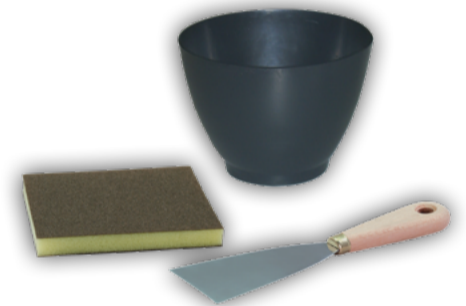

LOTE ENMASILLAR NESPOLI
3 Piezas.
Ref. 2.656 · **4,95€**

9,95€